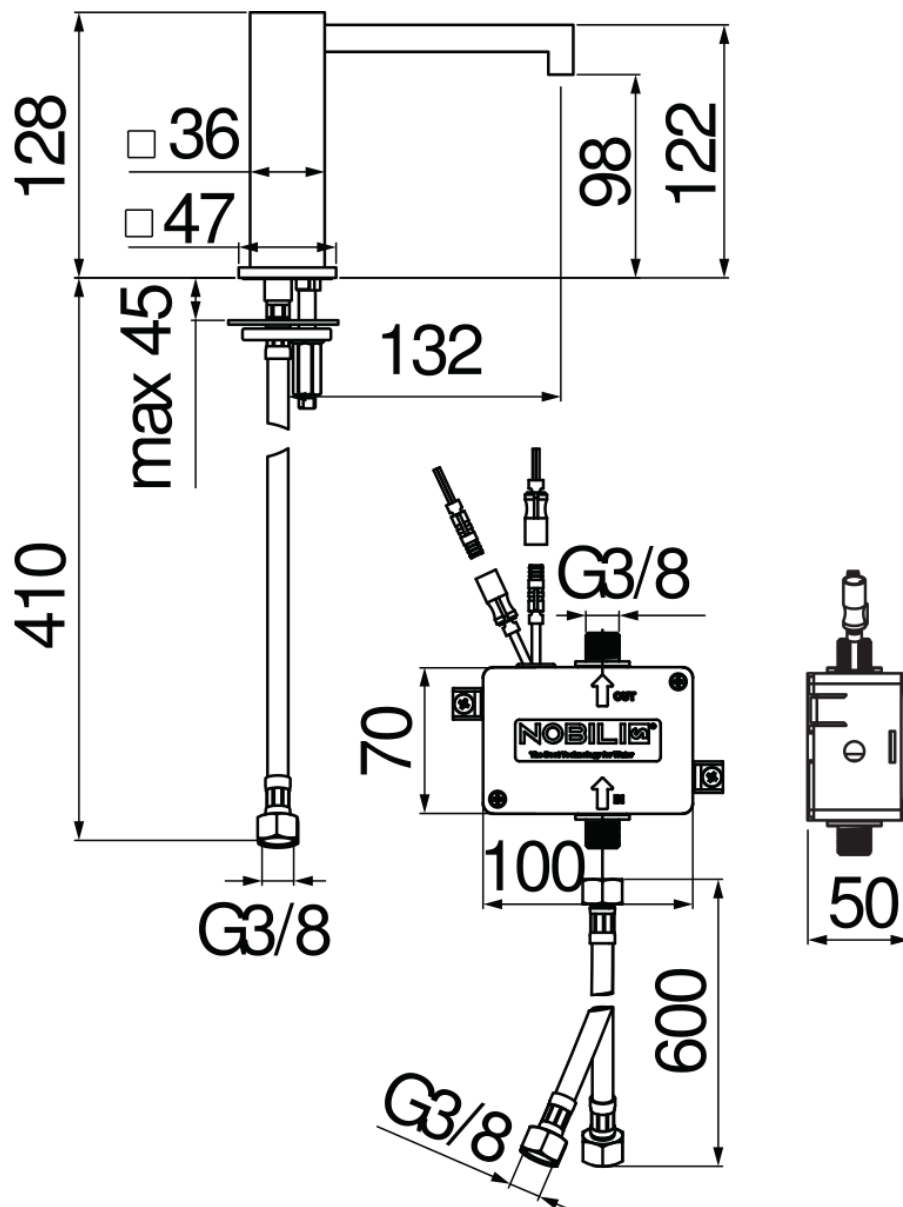

SPECIFICHE

Comando infrarossi monoacqua

Chrome

Aeratore anticalcare

Alimentazione a batteria

Senza scarico

Flessibili inox ø 3/8"

Imballo: 56,5 x 29 x 7,1 cm / 0,01163 m³ / 4,13 kg

DIAGRAMMA DI PORTATA: ACQUA MISCELATA